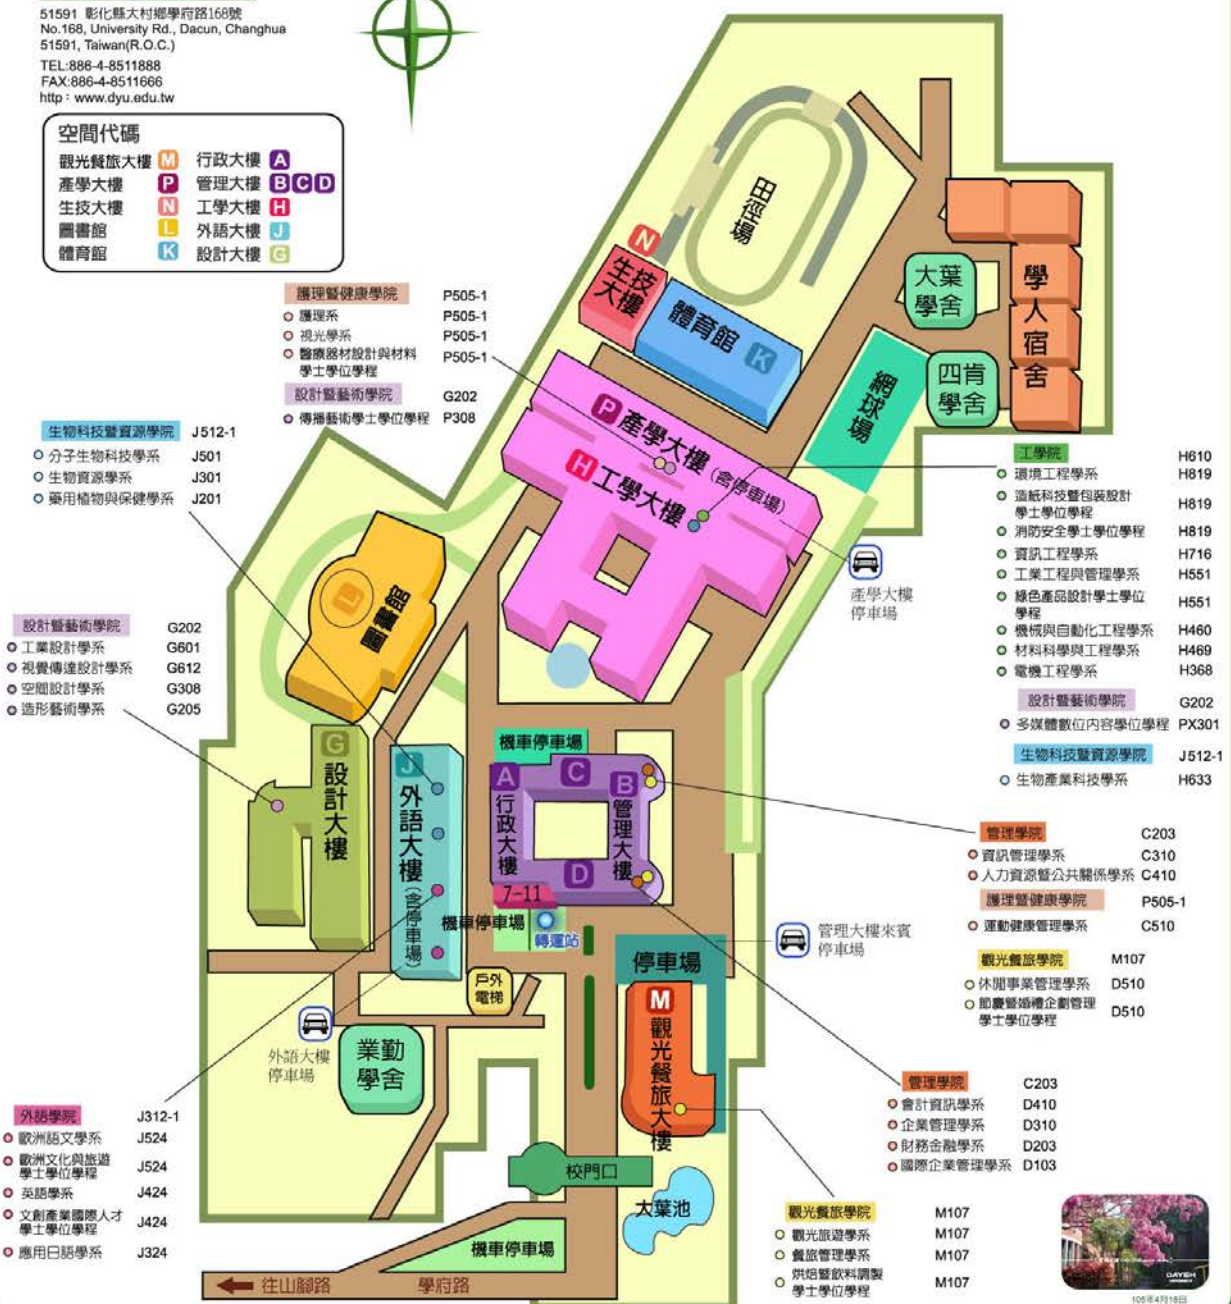

校園臨時通行證

車號

DAYEH UNIVERSITY

參與大葉大學活動交通資訊表

研討會及活動名稱:

時間:

地點:

限當日使用

大葉大學

校園平面圖

51591 彰化縣大村鄉學府路168號
No.168, University Rd., Dacun, Changhua
51591, Taiwan(R.O.C.)
TEL:886-4-8511888
FAX:886-4-8511666
http: www.dyu.edu.tw

空間代碼

- | | | | |
|--------|---|------|---------|
| 觀光餐旅大樓 | M | 行政大樓 | A |
| 產學大樓 | P | 管理大樓 | B, C, D |
| 生技大樓 | N | 工學大樓 | H |
| 圖書館 | L | 外語大樓 | J |
| 體育館 | K | 設計大樓 | G |

校園導覽圖-各學院、系空間位置

(編號J201空間，表示位於J棟，201的2表示在2樓)

10094791622 國際標準書號 ISBN